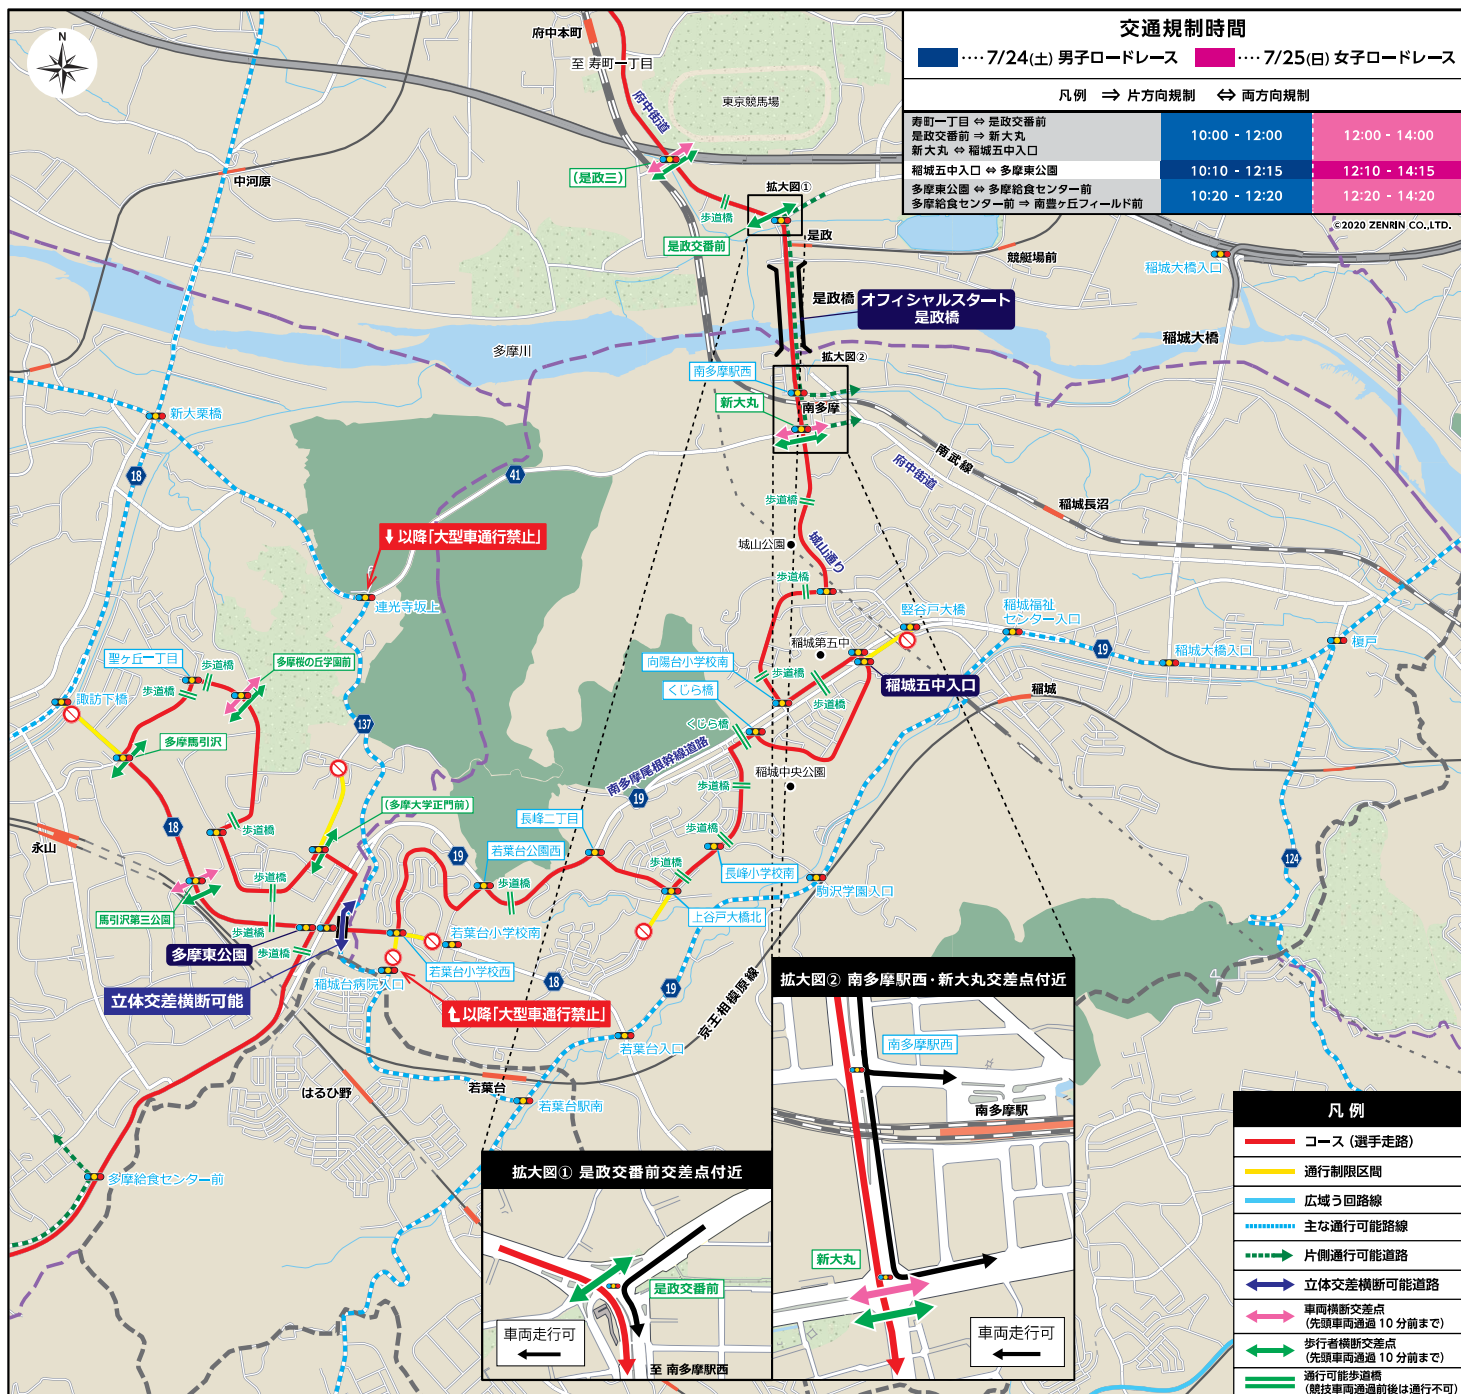

東京2020オリンピック競技大会 自転車ロードレース開催 交通規制のお知らせ

スタート：武蔵野の森公園（東京都）～フィニッシュ：富士スピードウェイ（静岡県）

7/24

(土)

男子
ロードレース

11:00 スタート

7/25

(日)

女子
ロードレース

13:00 スタート

大会コース及び周辺道路は大変混雑しますので、車でのお出かけはご遠慮ください。

ご迷惑をおかけしますが、皆さまのご理解とご協力をお願いします。

稲城市版

交通規制予定時間

男子 7/24 (土)
10:00 ~ 12:20

女子 7/25 (日)
12:00 ~ 14:20

交通規制時の お願い

- 規制時間は目安であり、当日の交通状況及び、競技状況により変更される場合があります。
- コース及びコース周辺の一部の道路は車両（自転車等含む）、歩行者の通行が禁止されます。う回路等をご利用ください。
- 車両（自転車等含む）、歩行者のコース横断も制限されます。
  *当日、コース上に車両（自転車等含む）、歩行者の横断するポイントを設けています。係員の指示に従ってください。
- オリパラ特措法に基づき、許可等を得ずにコース及び会場周辺等で小型無人機（ドローン）を飛行させることはできません。
- 当日はコース周辺の路線バスにダイヤ変更が生じる場合があります。
  *詳しくは各バス会社までお問い合わせください。

詳しくはこちら

TOKYO2020ロードレース

検索

お電話でのお問い合わせは

0570-09-2020(有料)

東京2020お問い合わせ窓口 受付時間:9:00~17:00 ※土日祝日を除く
7月24日(土)・25日(日)・27日(火)・28日(水) 受付時間:8:00~20:00