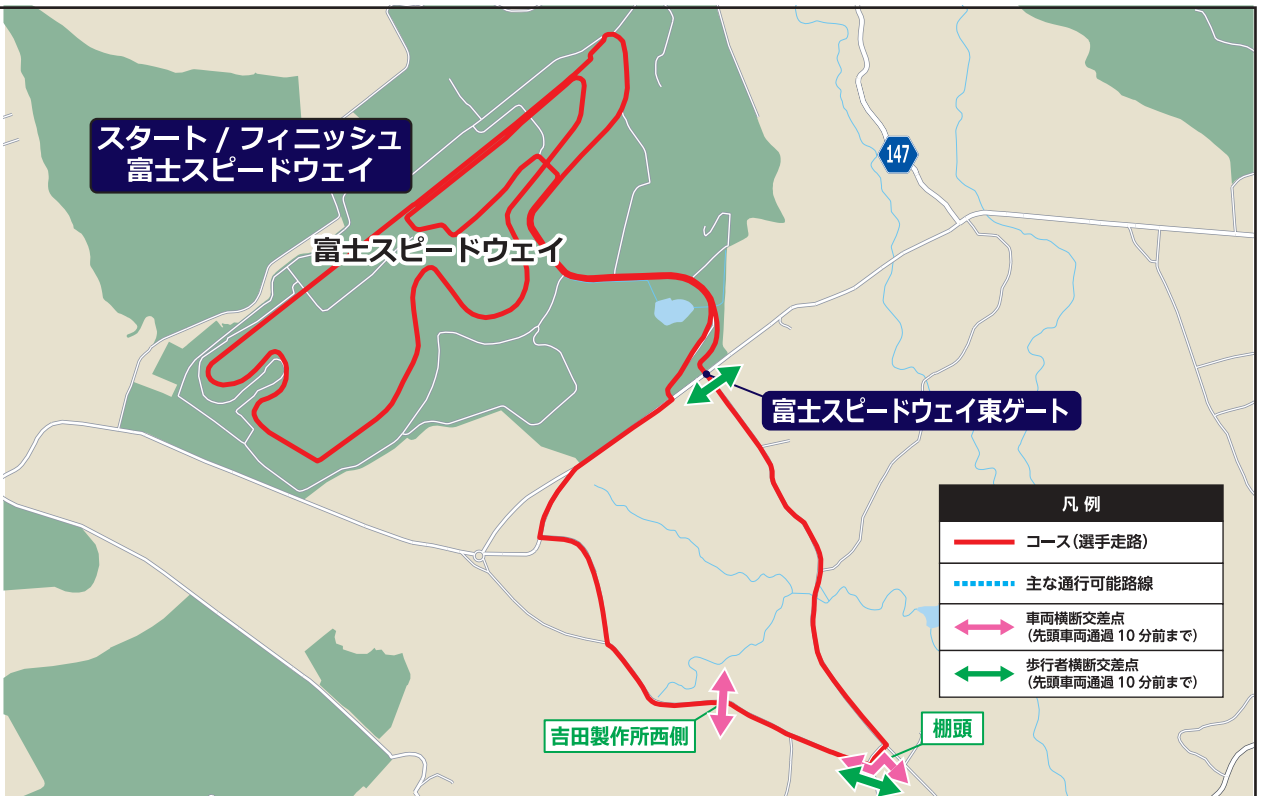

この地図の作成に当たっては、国土地理院長の承認を得て、同院発行の50万分1地図、2万5千分1地形図及び電子地形図25000を使用。(承認番号 平29情使、第444-1438号) ©2020 ZENRIN CO., LTD.

交通規制時のお願い

- 規制時間は目安であり、当日の交通状況及び、競技状況により変更される場合があります。
- コース及びコース周辺の一部の道路は車両(自転車等含む)、歩行者の通行が禁止されます。う回路等をご利用ください。
- 車両(自転車等含む)、歩行者のコース横断も制限されます。
  ※当日、コース上に車両(自転車等含む)、歩行者の横断するポイントを設けています。係員の指示に従ってご利用ください。
- オリパラ特措法に基づき、許可等をせずにコース及び会場周辺等で小型無人機(ドローン)を飛行させることはできません。
- 当日はコース周辺の路線バスにダイヤ変更が生じる場合があります。
  ※詳しくは各バス会社までお問い合わせください。

詳しくはこちら

<https://olympics.com/tokyo-2020/ja/news/transportation-notice/tra-olympic-cycling-road/>

TOKYO2020ロードレース

検索

お電話でのお問い合わせは

0570-09-2020(有料)

東京2020お問い合わせ窓口 受付時間:9:00~17:00 ※土日祝日を除く
7月24日(土)・25日(日)・27日(火)・28日(水) 受付時間:8:00~20:00