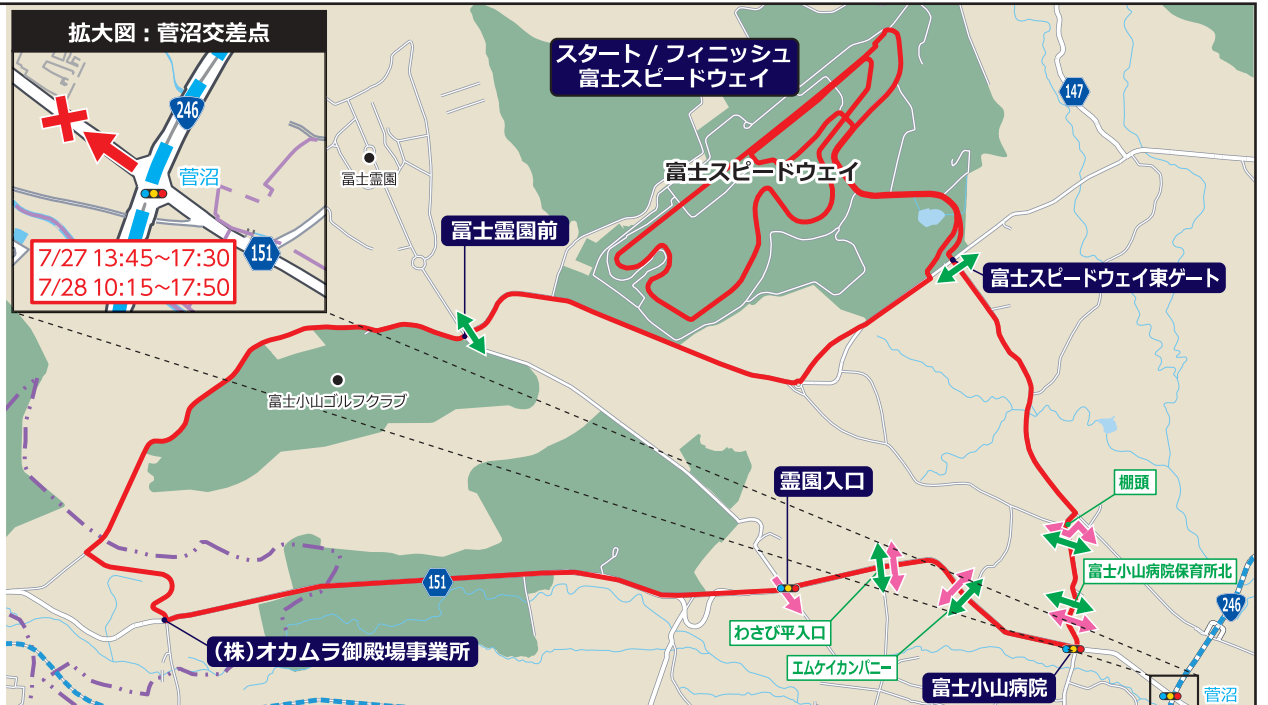

交通規制のお知らせ

7/27 (火) 〈試走〉 - **28** (水) 〈競技〉

富士スピードウェイ周辺

個人タイムトライアル

8/29 (日) 〈試走〉, **9/1** (水) 〈競技〉 - **9/3** (金)

富士スピードウェイ周辺

パラリンピックロードレース

大会コース及び周辺道路は大変混雑しますので、車でのお出かけはご遠慮ください。

ご迷惑をおかけしますが、皆さまのご理解とご協力をお願いします。

個人タイムトライアル

7/27 (火) (試走)

富士スピードウェイ東ゲート ⇨ 富士小山病院 ⇨ (株)オカムラ御殿場事業所 ⇨ 富士スピードウェイ東ゲート	13:45 - 17:30
---	---------------

7/28 (水)

富士スピードウェイ東ゲート ⇨ 富士小山病院 ⇨ (株)オカムラ御殿場事業所 ⇨ 富士スピードウェイ東ゲート	10:15 - 17:50
---	---------------

※⇨ 両方向規制

パラリンピックロードレース

8/29 (日) (試走)

富士スピードウェイ 東ゲート ⇨ 棚頭 ⇨ 富士スピードウェイ 東ゲート	13:45 - 17:30
--------------------------------------	---------------

9/1 (水)

富士スピードウェイ 東ゲート ⇨ 棚頭 ⇨ 富士スピードウェイ 東ゲート	8:15 - 17:10
--------------------------------------	--------------

※⇨ 両方向規制

この地図の作成に当たっては、国土地理院長の承認を得て、同院発行の50万分1地図、2万5千分1地形図及び電子地形図25000を使用。(承認番号 平29情使、第444-1438号) ©2020 ZENRIN CO., LTD.

交通規制時のお願い

- 規制時間は目安であり、当日の交通状況及び、競技状況により変更される場合があります。
- コース及びコース周辺の一部の道路は車両(自転車等含む)、歩行者の通行が禁止されます。う回路等をご利用ください。
- 車両(自転車等含む)、歩行者のコース横断も制限されます。
※当日、コース上に車両(自転車等含む)、歩行者の横断するポイントを設けています。係員の指示に従ってご利用ください。
- オリパラ特措法に基づき、許可等をせずにコース及び会場周辺等で小型無人機(ドローン)を飛行させることはできません。
- 当日はコース周辺の路線バスにダイヤ変更が生じる場合があります。
※詳しくは各バス会社までお問い合わせください。